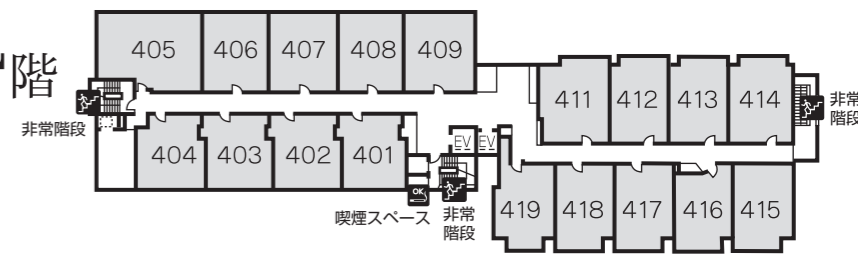

館内のごあんない

HOTEL INFORMATION

立面図

本館		
客室711~720		7F
客室611~619		6F
彩雲閣		
客室501~518		5F
客室401~419		4F
客室310~316	客室301~309	3F
中宴会場	大宴会場、三朝茶屋、Dining三徳・小鹿	2F
宵待茶屋	フロント、ロビーラウンジ、大浴場、露天風呂、湯上がり茶屋、リラクゼーションルーム、喫茶、お土産処、文芸廊、紫陽花	1F
	ゲームコーナー	B1F

庭の湯

※こもれびの湯にて
 毎日15時~22時
 バラの花を浮かべております

滝の湯

2階

4階

5階

6階

7階