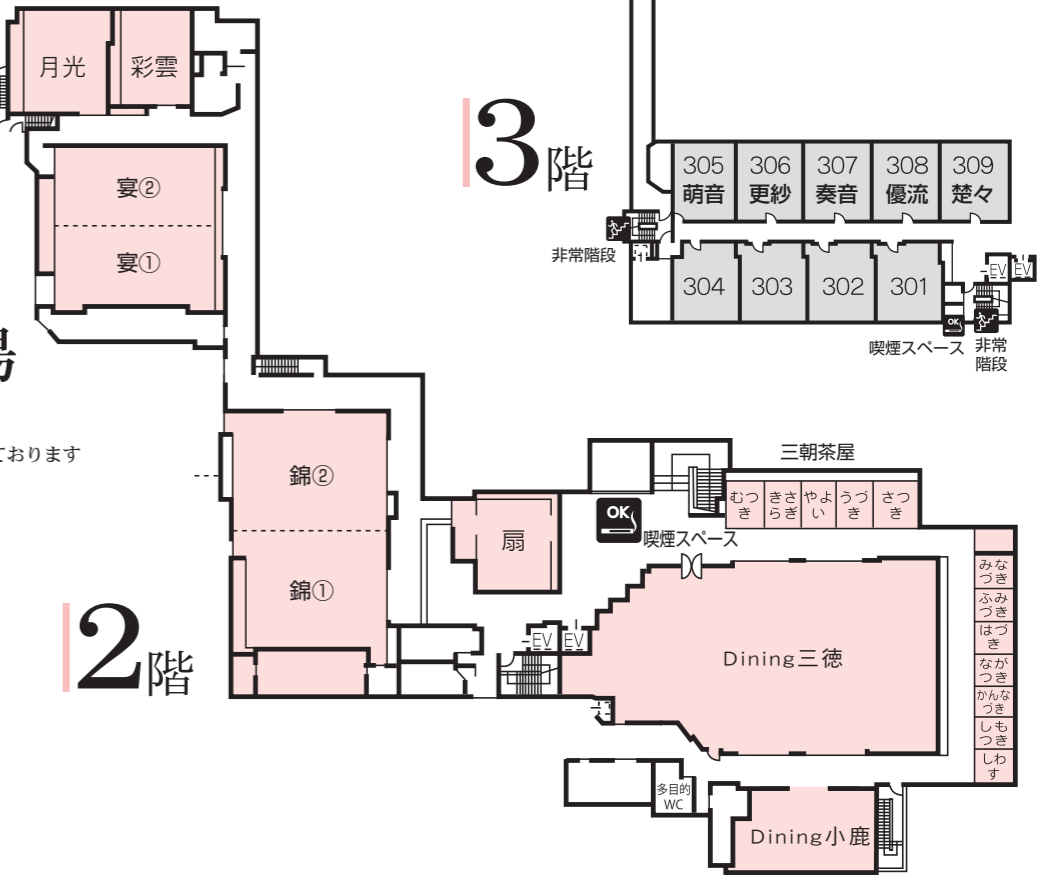

館内のごあんない

HOTEL INFORMATION

立面図

本館		
客室711~720		7F
客室611~619		6F
彩雲閣		
客室501~518		5F
客室401~419		4F
客室310~316	客室301~309	3F
中宴会場	大宴会場、三朝茶屋、Dining三徳・小鹿	2F
宵待茶屋	フロント、ロビーラウンジ、大浴場、露天風呂、湯上がり茶屋、リラクゼーションルーム、喫茶、お土産処、文芸廊、紫陽花	1F
	ゲームコーナー	B1F

1階

全客室禁煙となります。喫煙される場合は喫煙スペースをご利用くださいませ。
 チェックアウトの際、ルームキーはフロントへご返却ください。
 All rooms are non-smoking. If you wish to smoke, please use the smoking area.
 Please return the room key to the front desk when checking out.

庭の湯

※こもれびの湯にて
 毎日15時~22時
 バラの花を浮かべております

滝の湯

2階

4階

5階

6階

7階