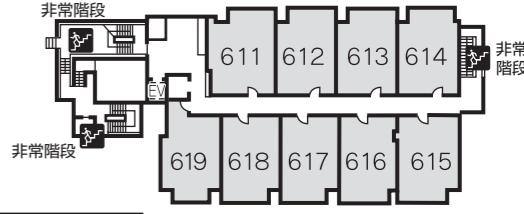

館内のごあんない

HOTEL INFORMATION

立面図

本館		
客室711~720		7F
客室611~619		6F
彩雲閣		
客室501~518		5F
客室401~419		4F
客室310~316	客室301~309	3F
中宴会場	大宴会場、三朝茶屋、Dining三徳・小鹿	2F
宵待茶屋	フロント、ロビーラウンジ、大浴場、露天風呂、湯上がり茶屋、リラクゼーションルーム、喫茶、お土産処、文芸廊、紫陽花	1F
	ゲームコーナー	B1F

庭の湯

※こもれびの湯にて
 毎日15時~22時
 バラの花を浮かべております

滝の湯

2階

4階

5階

6階

7階