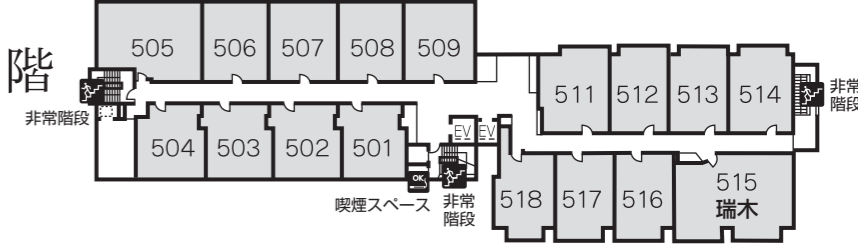

館内のごあんない

HOTEL INFORMATION

立面図

本館		
客室711~720		7F
客室611~619		6F
彩雲閣		
客室501~518		5F
客室401~419		4F
客室310~316	客室301~309	3F
中宴会場	大宴会場、三朝茶屋、Dining三徳・小鹿	2F
宵待茶屋	フロント、ロビーラウンジ、大浴場、露天風呂、湯上がり茶屋、リラクゼーションルーム、喫茶、お土産処、文芸廊、紫陽花	1F
	ゲームコーナー	B1F

庭の湯

※こもれびの湯にて
 毎日15時~22時
 バラの花を浮かべております

滝の湯

2階

4階

5階

6階

7階