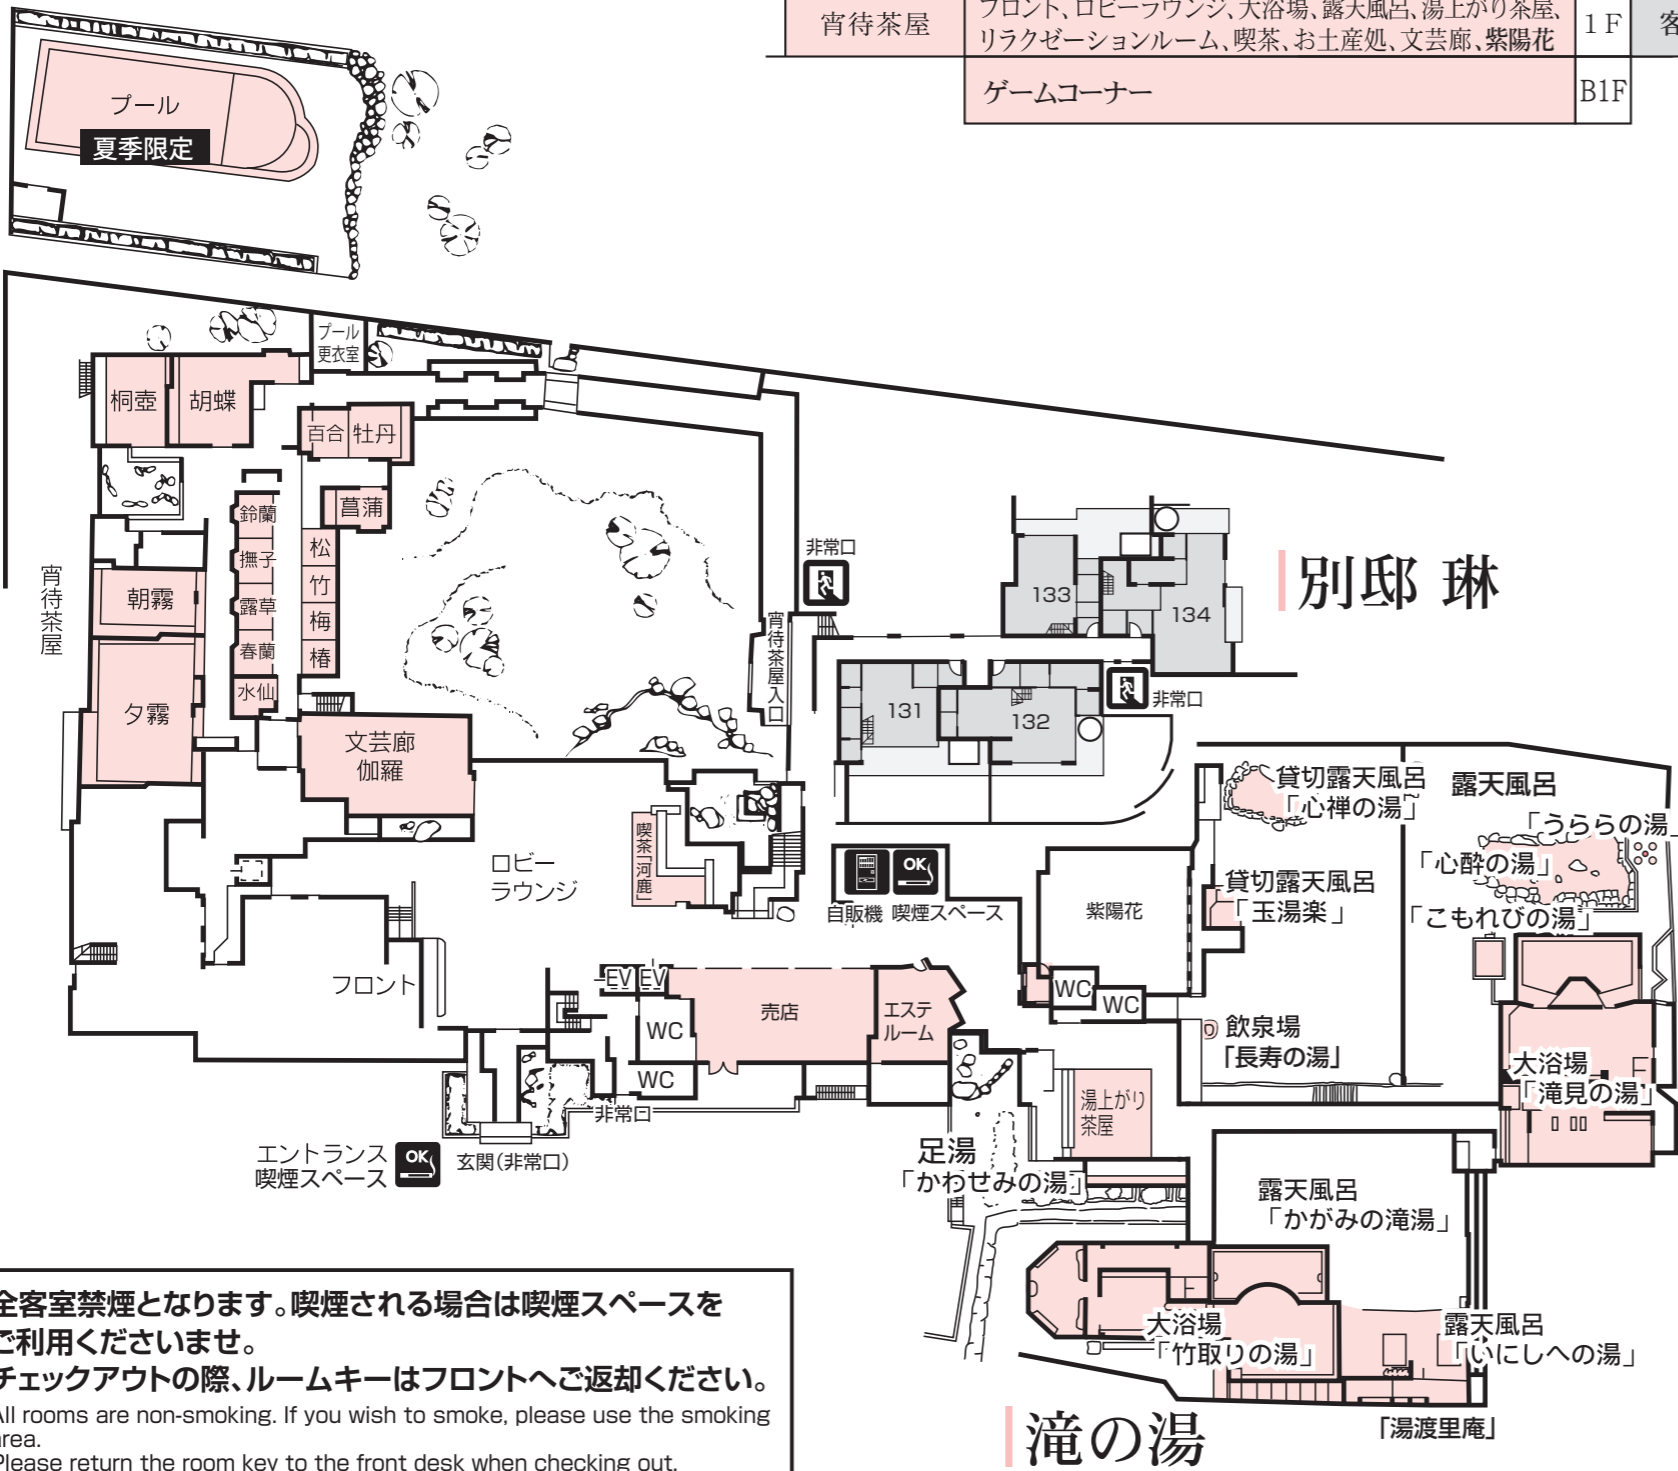

館内のごあんない

HOTEL INFORMATION

立面図

本館		
客室711~720		7F
客室611~619		6F
彩雲閣		
客室501~518		5F
客室401~419		4F
客室310~316	客室301~309	3F
中宴会場	大宴会場、三朝茶屋、Dining三徳・小鹿	2F
宵待茶屋	フロント、ロビーラウンジ、大浴場、露天風呂、湯上がり茶屋、リラクゼーションルーム、喫茶、お土産処、文芸廊、紫陽花	1F
	ゲームコーナー	B1F

1階

全客室禁煙となります。喫煙される場合は喫煙スペースをご利用くださいませ。
 チェックアウトの際、ルームキーはフロントへご返却ください。
 All rooms are non-smoking. If you wish to smoke, please use the smoking area.
 Please return the room key to the front desk when checking out.

庭の湯

※こもれびの湯にて
 毎日15時~22時
 バラの花を浮かべております

滝の湯

2階

4階

5階

6階

7階